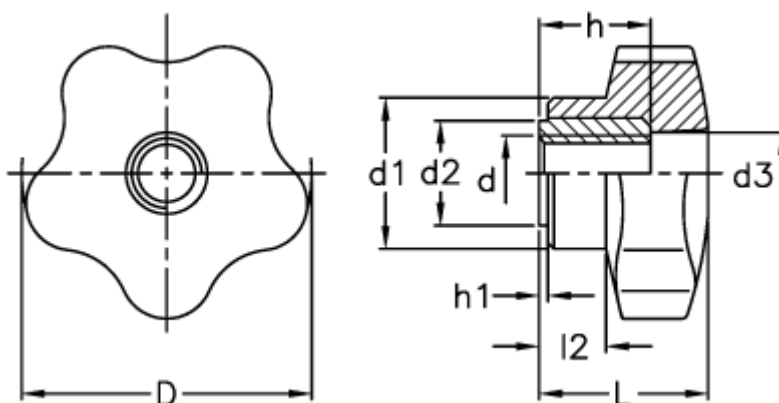

Data Sheet

Article number: 2302067711

Description: E+G Lobe knob
VC.254/60 B-M12

Measures

D = 60

l2 = 18

d1 = 27

d2 = 17

d3 = 15

d 6H = M12

h = 26

h1 = 1.5

L = 38